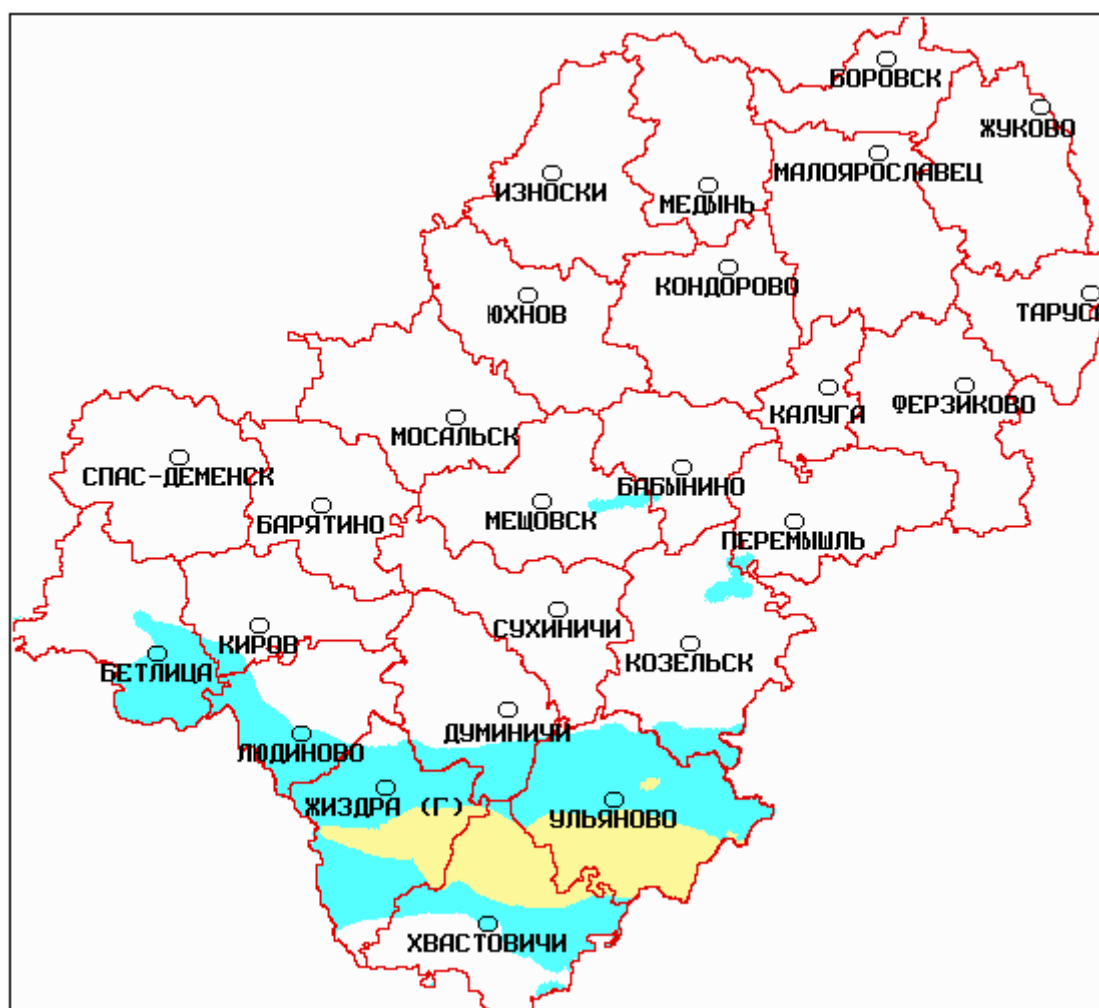

Мappa della contaminazione radioattiva da Cesio 137 della regione di Kaluga,  
Federazione Russa

## Калужская область

Карта загрязнения территории цезием-137

(По данным РОСГИДРОМЕТа за 1992 г.)

Условные обозначения	
■	больше 40 Ки/км <sup>2</sup>
■	от 15 до 40 Ки/км <sup>2</sup>
■	от 5 до 15 Ки/км <sup>2</sup>
■	от 1 до 5 Ки/км <sup>2</sup>
□	меньше 1 Ки/км <sup>2</sup>